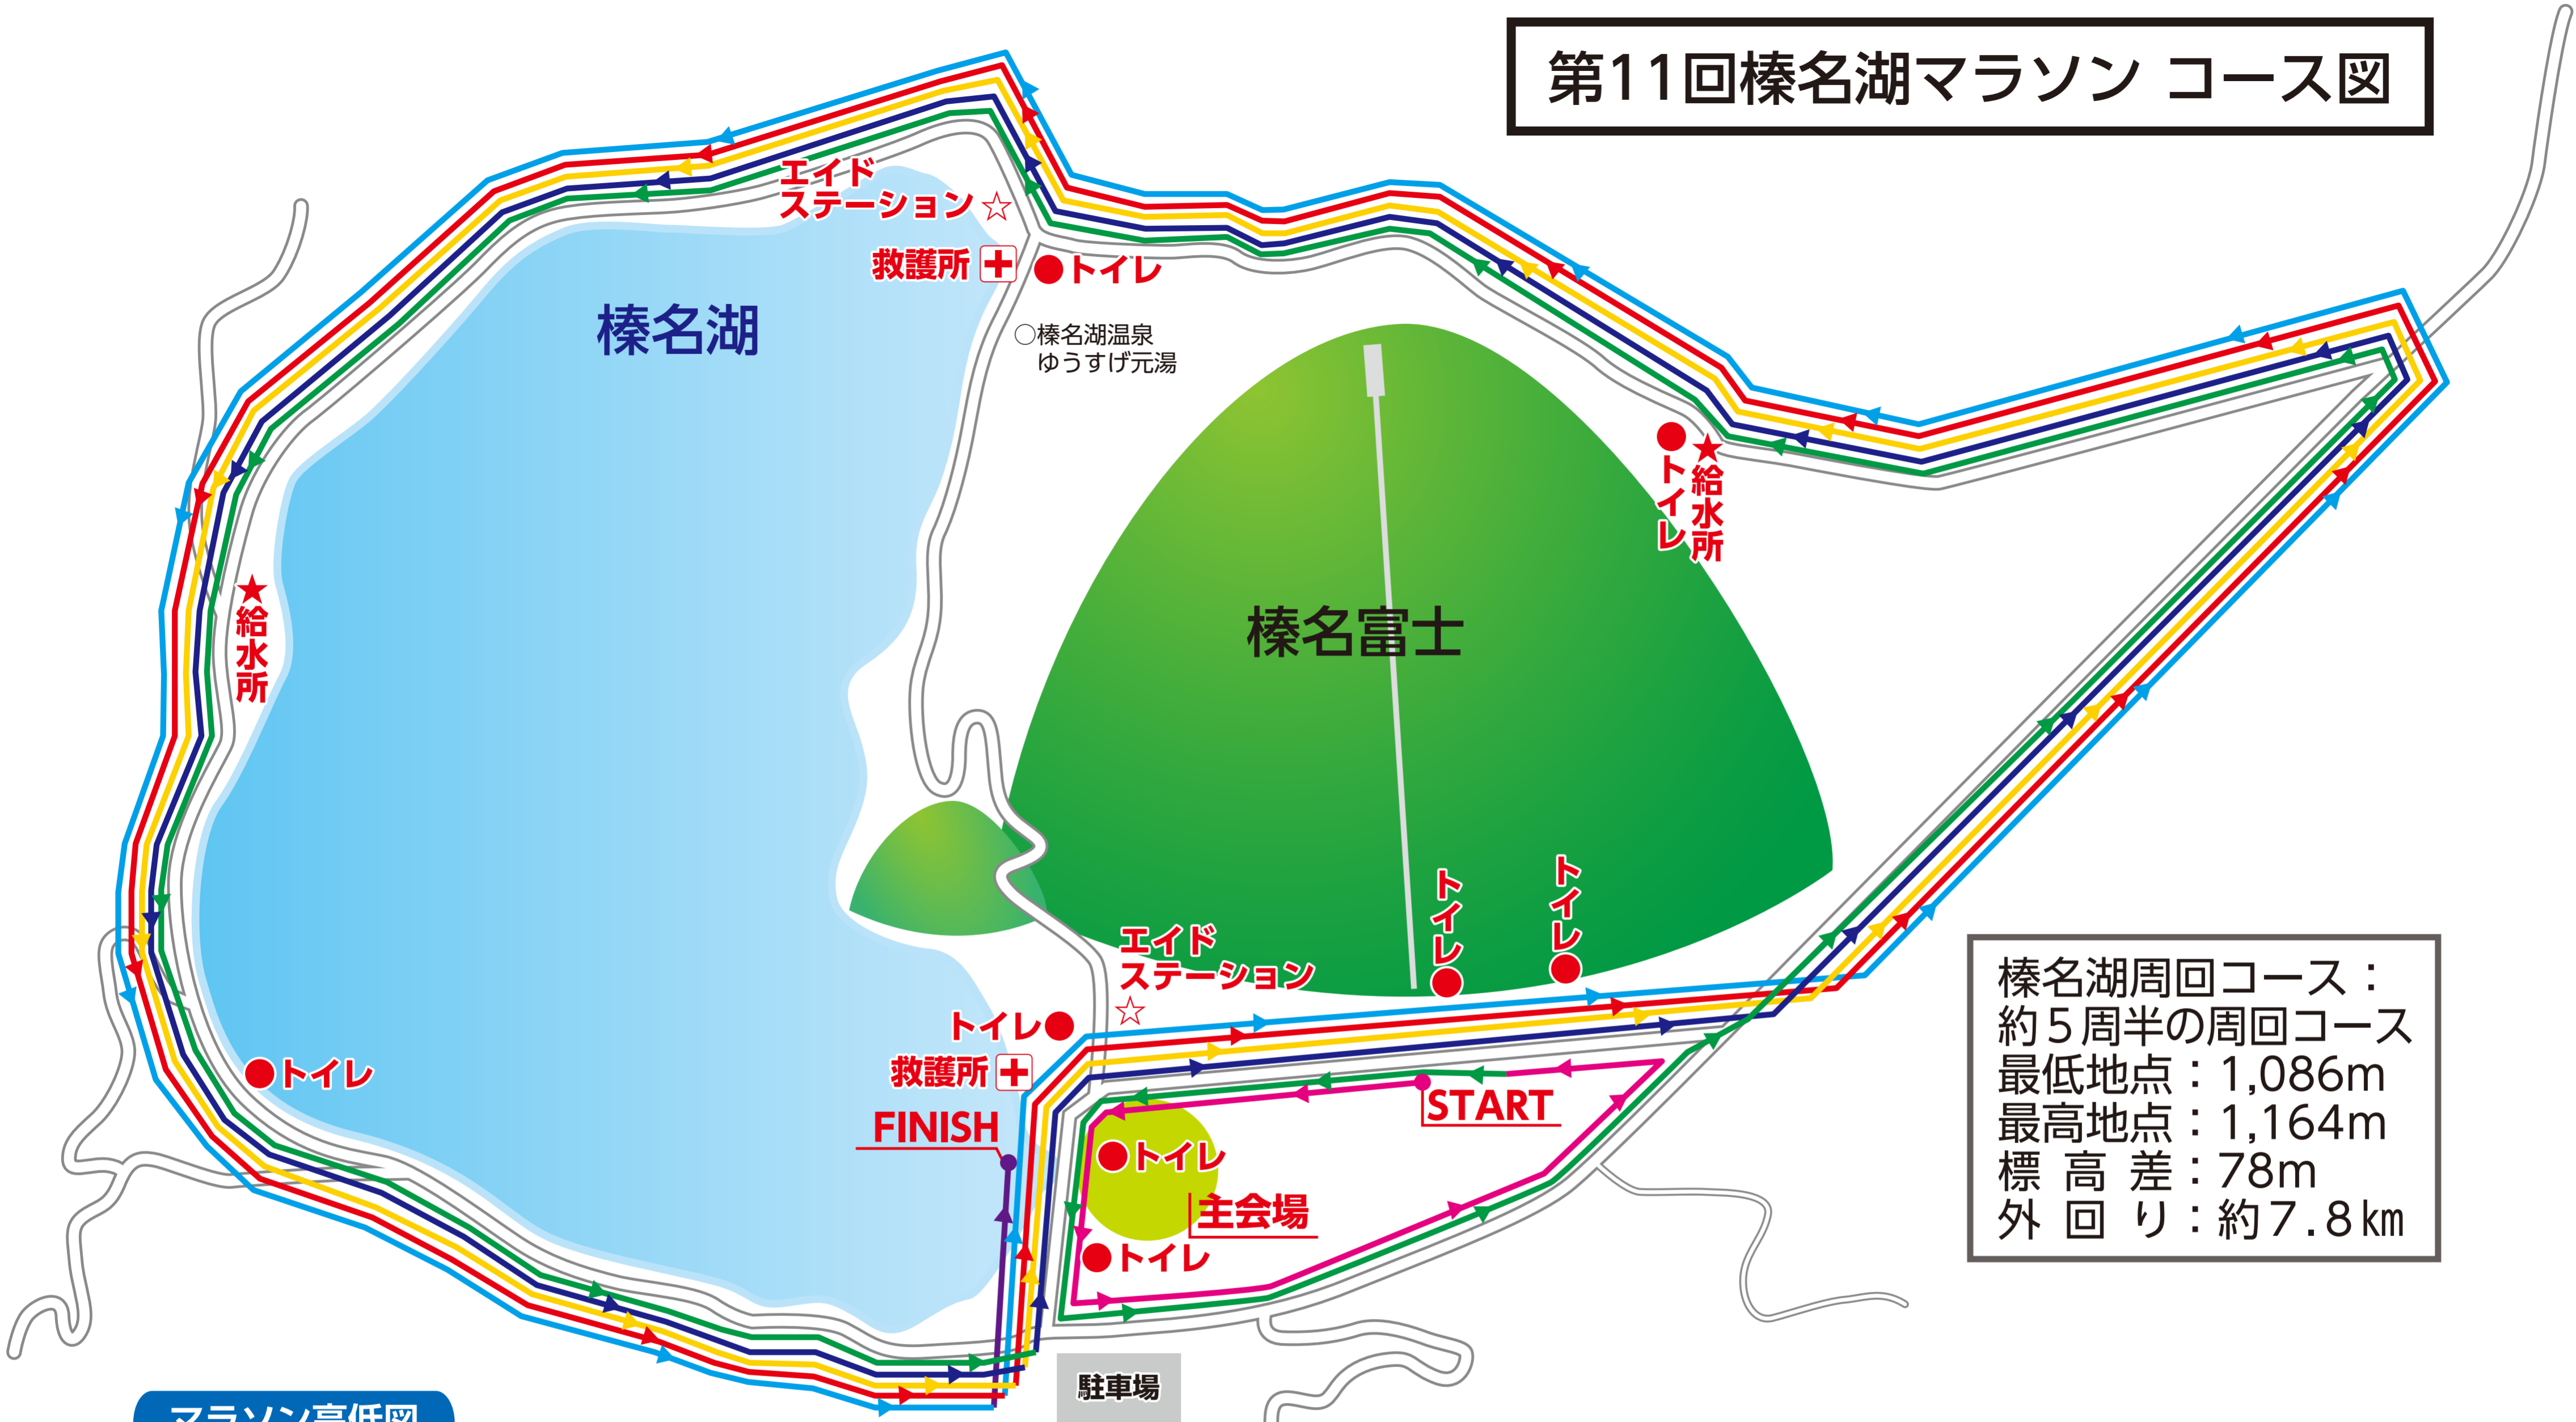

# 第11回榛名湖マラソン コース図

榛名湖周回コース：  
 約5周半の周回コース  
 最低地点：1,086m  
 最高地点：1,164m  
 標高差：78m  
 外回り：約7.8km

## マラソン高低図