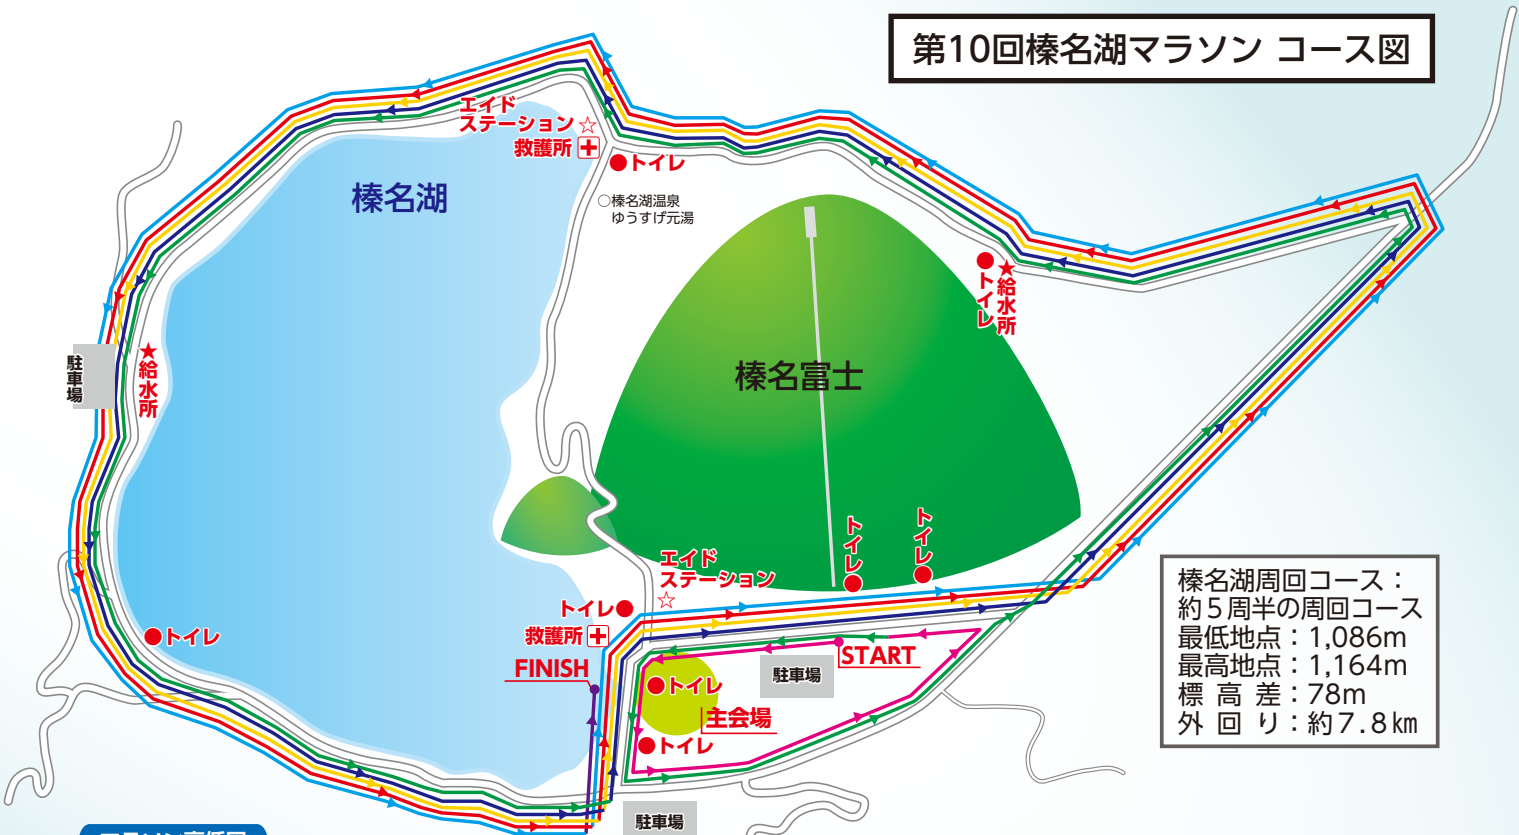

第10回榛名湖マラソン コース図

榛名湖周回コース：
 約5周半の周回コース
 最低地点：1,086m
 最高地点：1,164m
 標高差：78m
 外回り：約7.8km

マラソン高低図